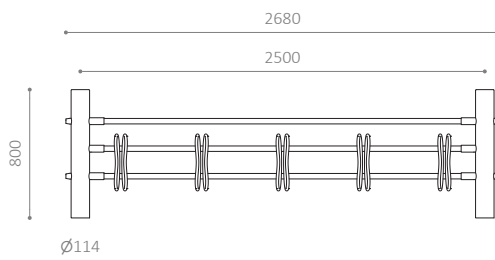

HITSA SAFE

HITSA-SAFE-BASE

HITSA-SAFE Cykelstativ

HITSA-SAFE Cykelstativ er køretøjshindring, som skaber praktisk værdi for brugerne af byrummet. Det bidrager til et positivt bymiljø, samtidig med at det sikrer mod køretøjs-baserede trusler.

HITSA-SAFE Cykelstativ fås med et udvalg af vores standardforhjulsbøjler, er aftageligt, kan leveres i alle RAL-farver og er nemt at montere og udskifte.

HITSA-SAFE er certificeret efter PAS 68 og IWA 14 til at standse køretøjer op til 1500 kg med 48 km/t.

HITSA-SAFE CYKELSTATIV

- Fås med NOLI, NOAH eller HH20 BIG bøjler
- Koniske bøjler, der passer til alle dæktyper
- Er modulopbygget og kan sammensættes flere ad gangen
- Fås retvinklet (90°) eller skråtstillet (45°)
- Leveres med STERKUR/LENTA Ø114 mm søjle
- Fås også i RAL-farver

MATERIALER:

- Varmgalvaniseret stål
- Fås også i pulverlakeret, varmgalvaniseret stål

MÅL:

Pladekonstruktion med centersøjle: 1250 x 1250 mm
Søjle, STERKUR/LENTA: H800, Ø114 mm
Vanger: Ø33 mm
Bøjler: Ø16 mm
Afstand mellem søjler: c/c 2500 mm
Afstand mellem bøjler: c/c 500 mm

MODULSTØRRELSER:

- Enkelt-sided: 5 pladser
- Dobbelt-sided: 10 pladser

MONTERING:

- Søjler monteres på HITSA-SAFE Base med låsesystem
- Forberedt udgravning med terræn komprimeret i henhold til certificeringskrav LxBxH: 1500 x 1500 x 300 mm
- Afstand fra terræn til midt bøjle: 350 mm
- Afstand fra terræn til overkant af søjle: 800 mm

HITSA A/S
Albuen 37
DK 6000 Kolding
+45 75 57 41 55
hitsa@hitsa.dk
www.hitsasafe.dk

HITSA
WE SUPPLY OUTDOOR SPACES