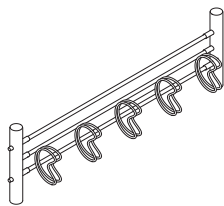

HITSA SAFE

HITSA-SAFE-BASE

HITSA-SAFE Cykelstativ

HITSA-SAFE Cykelstativ er køretøjshindring, som skaber praktisk værdi for brugerne af byrummet. Det bidrager til et positivt bymiljø, samtidig med at det sikrer mod køretøjs-baserede trusler.

HITSA-SAFE Cykelstativ fås med et udvalg af vores standardforhjulsbøjler, er aftageligt, kan leveres i alle RAL-farver og er nemt at montere og udskifte.

HITSA-SAFE er certificeret efter PAS 68 og IWA 14 til at standse køretøjer op til 1500 kg med 48 km/t.

HITSA-SAFE CYKELSTATIV

- Fås med NOLI, NOAH eller HH20 BIG bøjler
- Koniske bøjler, der passer til alle dæktyper
- Er modulopbygget og kan sammensættes flere ad gangen
- Fås retvinklet (90°) eller skråtstillet (45°)
- Leveres med STERKUR/LENTA Ø114 mm søjle
- Fås også i RAL-farver

MATERIALER:

- Varmgalvaniseret stål
- Fås også i pulverlakeret, varmgalvaniseret stål

MÅL:

Pladekonstruktion med centersøjle: 1250 x 1250 mm
Søjle, STERKUR/LENTA: H800, Ø114 mm
Vanger: Ø33 mm
Bøjler: Ø16 mm
Afstand mellem søjler: c/c 2500 mm
Afstand mellem bøjler: c/c 500 mm

MODULSTØRRELSER:

- Enkelt-sided: 5 pladser
- Dobbelt-sided: 10 pladser

MONTERING:

- Søjler monteres på HITSA-SAFE Base med låsesystem
- Forberedt udgravning med terræn komprimeret i henhold til certificeringskrav LxBxH: 1500 x 1500 x 300 mm
- Afstand fra terræn til midt bøjle: 350 mm
- Afstand fra terræn til overkant af søjle: 800 mm

HITSA A/S
Albuen 37
DK 6000 Kolding
+45 75 57 41 55
hitsa@hitsa.dk
www.hitsasafe.dk

HITSA
WE SUPPLY OUTDOOR SPACES