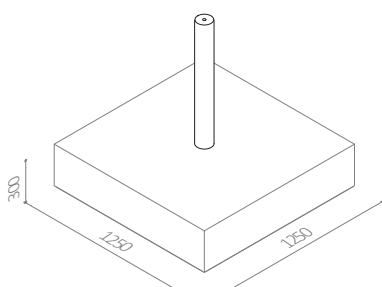

HITSA-SAFE-BASE

HITSA-SAFE Cykelstativ

HITSA-SAFE Cykelstativ er køretøjshindring, som skaber praktisk værdi for brugerne af byrummet. Det bidrager til et positivt bymiljø, samtidig med at det sikrer mod køretøjs-baserede trusler.

HITSA-SAFE Cykelstativ fås med et udvalg af vores standardforhjulsbøjler, er aftageligt, kan leveres i alle RAL-farver og er nemt at montere og udskifte.

HITSA-SAFE er certificeret efter PAS 68 og IWA 14 til at standse køretøjer op til 1500 kg med 48 km/t.

HITSA-SAFE CYKELSTATIV

- Fås med NOLI, NOAH eller HH20 BIG bøjler
- Koniske bøjler, der passer til alle dæktyper
- Er modulopbygget og kan sammensættes flere ad gangen
- Fås retvinklet (90°) eller skråtstillet (45°)
- Leveres med STERKUR/LENTA Ø114 mm søjle
- Fås også i RAL-farver

MATERIALER:

- Varmgalvaniseret stål
- Fås også i pulverlakeret, varmgalvaniseret stål

MÅL:

Pladekonstruktion med centersøjle: 1250 x 1250 mm
Søjle, STERKUR/LENTA: H800, Ø114 mm
Vanger: Ø33 mm
Bøjler: Ø16 mm
Afstand mellem søjler: c/c 2500 mm
Afstand mellem bøjler: c/c 500 mm

MODULSTØRRELSER:

- Enkelt-sided: 5 pladser
- Dobbelt-sided: 10 pladser

MONTERING:

- Søjler monteres på HITSA-SAFE Base med låsesystem
- Forberedt udgravning med terræn komprimeret i henhold til certificeringskrav LxBxH: 1500 x 1500 x 300 mm
- Afstand fra terræn til midt bøjle: 350 mm
- Afstand fra terræn til overkant af søjle: 800 mm

HITSA A/S
Albuen 37
DK 6000 Kolding
+45 75 57 41 55
hitsa@hitsa.dk
www.hitsasafe.dk

HITSA
WE SUPPLY OUTDOOR SPACES